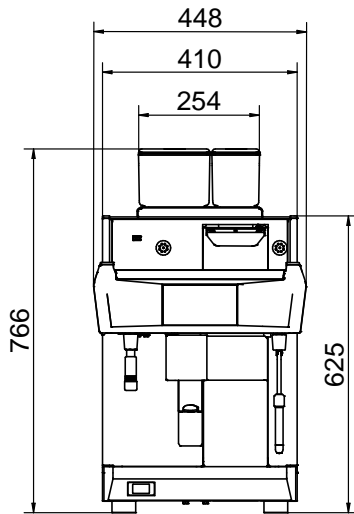

Front

Elektricitet

Spänning:

602558 (TANGOACEISELFLC) 400 V/3N ph/50 Hz

Effekt, max:

5.2 kW

Stickkontakt typ:

Kabel utan stickpropp

Vatten

[NOT TRANSLATED] 5 / 60 °C

Viktig information

Ytermått, bredd 448 mm

Ytermått, djup 627 mm

Ytermått, höjd 766 mm

Nettovikt: 103 kg

Fraktvolym: 0.69 m³

Hållbarhetsdata

Effekt, min: 14.5 Amps