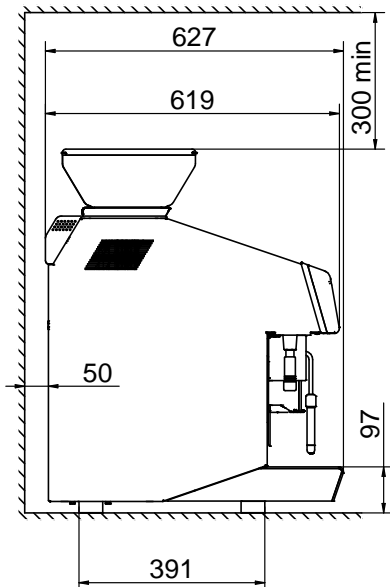

Front

Elektricitet

Spänning:

602558 (TANGOACEISELFLC) 400 V/3N ph/50 Hz

Effekt, max:

5.2 kW

Stickkontakt typ:

Kabel utan stickpropp

Vatten

[NOT TRANSLATED] 5 / 60 °C

Viktig information

Ytermått, bredd 448 mm

Ytermått, djup 627 mm

Ytermått, höjd 766 mm

Nettovikt: 103 kg

Fraktvolym: 0.69 m³

Hållbarhetsdata

Effekt, min: 14.5 Amps

Sida